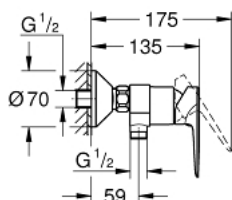

23 635 001 BAUEDGE BATERIE DUȘ MONOCOMANDĂ 1/2"

DESCRIEREA PRODUSULUI

- montare pe perete
- mâner din metal
- cartuș ceramic de 35 mm cu GROHE Longlife
- cu limitator de temperatură
- suprafață cromată GROHE StarLight
- limitator de debit reglabil
- scurgere duș inferioară 1/2" cu supapă integrată contra refluxului
- protecție împotriva refluxului
- conexiuni excentrice
- ornament perete metalic
- professional edition

23 635 001 BAUEDGE BATERIE DUȘ MONOCOMANDĂ 1/2"

PIESE DE SCHIMB

- 1: Cartuș (Order-nr. 46374000)
 - 2: Conexiuni excentrice (Order-nr. 12075000)
 - 2.1: etanșare (Order-nr. 0138600M)
 - 2.2: Șild (Order-nr. 0221000M)
 - 3: Racord cu șurub 1/2" (Order-nr. 45044000)
 - 4: Ventil de reținere (Order-nr. 42601000)
 - 5: Prelungire 3/4", 20 mm (Order-nr. 0713000M)*
 - 6: Limitator de temperatură (Order-nr. 46375000)*
 - 7: piuliță specială (Order-nr. 19377000)*
 - 8: Cheie tubulară (Order-nr. 19332000)*
- * Optional accessories