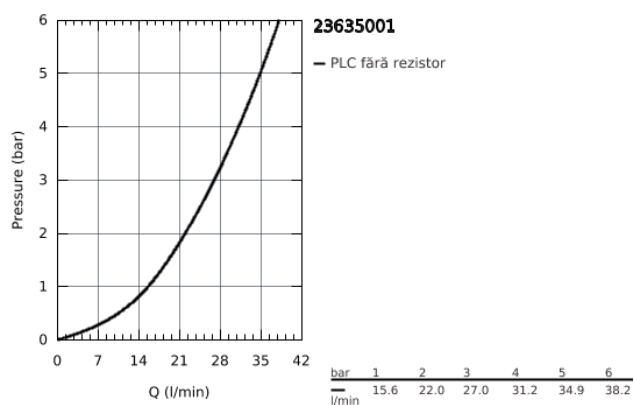

23 635 001 BAUEDGE BATERIE DUȘ MONOCOMANDĂ 1/2"

DESCRIEREA PRODUSULUI

- montare pe perete
- mâner din metal
- cartuș ceramic de 35 mm cu GROHE Longlife
- cu limitator de temperatură
- suprafață cromată GROHE StarLight
- limitator de debit reglabil
- scurgere duș inferioară 1/2" cu supapă integrată contra refluxului
- protecție împotriva refluxului
- conexiuni excentrice
- ornament perete metalic
- professional edition

23 635 001 BAUEDGE BATERIE DUȘ MONOCOMANDĂ 1/2"

PIESE DE SCHIMB

- 1: Cartuș (Order-nr. 46374000)
 - 2: Conexiuni excentrice (Order-nr. 12075000)
 - 2.1: etanșare (Order-nr. 0138600M)
 - 2.2: Șild (Order-nr. 0221000M)
 - 3: Racord cu șurub 1/2" (Order-nr. 45044000)
 - 4: Ventil de reținere (Order-nr. 42601000)
 - 5: Prelungire 3/4", 20 mm (Order-nr. 0713000M)*
 - 6: Limitator de temperatură (Order-nr. 46375000)*
 - 7: piuliță specială (Order-nr. 19377000)*
 - 8: Cheie tubulară (Order-nr. 19332000)*
- * Optional accessories