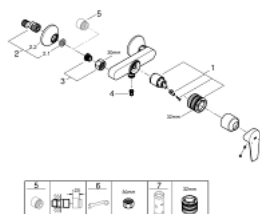

23 635 001 BAUEDGE BATERIE DUȘ MONOCOMANDĂ 1/2"

DESCRIEREA PRODUSULUI

- montare pe perete
- mâner din metal
- cartuș ceramic de 35 mm cu GROHE Longlife
- cu limitator de temperatură
- suprafață cromată GROHE StarLight
- limitator de debit reglabil
- scurgere duș inferioară 1/2" cu supapă integrată contra refluxului
- protecție împotriva refluxului
- conexiuni excentrice
- ornament perete metalic
- professional edition

23 635 001 BAUEDGE BATERIE DUȘ MONOCOMANDĂ 1/2"

PIESE DE SCHIMB

- 1: Cartuș (Order-nr. 46374000)
 - 2: Conexiuni excentrice (Order-nr. 12075000)
 - 2.1: etanșare (Order-nr. 0138600M)
 - 2.2: Șild (Order-nr. 0221000M)
 - 3: Racord cu șurub 1/2" (Order-nr. 45044000)
 - 4: Ventil de reținere (Order-nr. 42601000)
 - 5: Prelungire 3/4", 20 mm (Order-nr. 0713000M)*
 - 6: Limitator de temperatură (Order-nr. 46375000)*
 - 7: piuliță specială (Order-nr. 19377000)*
 - 8: Cheie tubulară (Order-nr. 19332000)*
- * Optional accessories