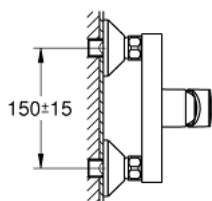

23 635 001 BAUEDGE BATERIE DUȘ MONOCOMANDĂ 1/2"

DESCRIEREA PRODUSULUI

- montare pe perete
- mâner din metal
- cartuș ceramic de 35 mm cu GROHE Longlife
- cu limitator de temperatură
- suprafață cromată GROHE StarLight
- limitator de debit reglabil
- scurgere duș inferioară 1/2" cu supapă integrată contra refluxului
- protecție împotriva refluxului
- conexiuni excentrice
- ornament perete metalic
- professional edition

23 635 001 BAUEDGE BATERIE DUȘ MONOCOMANDĂ 1/2"

PIESE DE SCHIMB

- 1: Cartuș (Order-nr. 46374000)
 - 2: Conexiuni excentrice (Order-nr. 12075000)
 - 2.1: etanșare (Order-nr. 0138600M)
 - 2.2: Șild (Order-nr. 0221000M)
 - 3: Racord cu șurub 1/2" (Order-nr. 45044000)
 - 4: Ventil de reținere (Order-nr. 42601000)
 - 5: Prelungire 3/4", 20 mm (Order-nr. 0713000M)*
 - 6: Limitator de temperatură (Order-nr. 46375000)*
 - 7: piuliță specială (Order-nr. 19377000)*
 - 8: Cheie tubulară (Order-nr. 19332000)*
- * Optional accessories